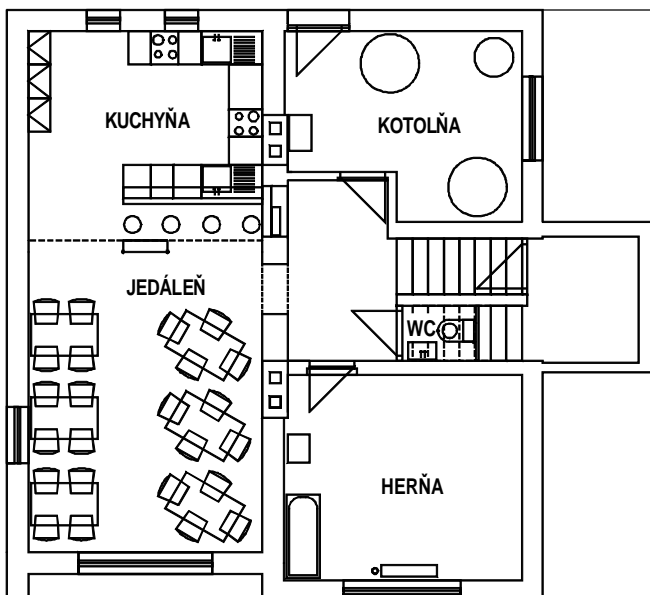

2. POSCHODIE

1. POSCHODIE

PRÍZEMIE

UBYŤOVACIE ZARIADENIE SEVERKA
 PAVČINA LEHOTA 153
www.privatseverka.sk
 email :info@privatseverka.sk
 tel: +421915963213

LEGENDA:

-  POSTEL' 800/2000
-  SKRIŇA 800/600/2100
-  STÔL 750/1200+ STOLIČKY
-  ROZKLADACIE KRESLO - PRÍSTELOK 770/800(1950)
-  NOČNÝ STOLÍK 400/420/400
-  STOLÍK 1100/600/600