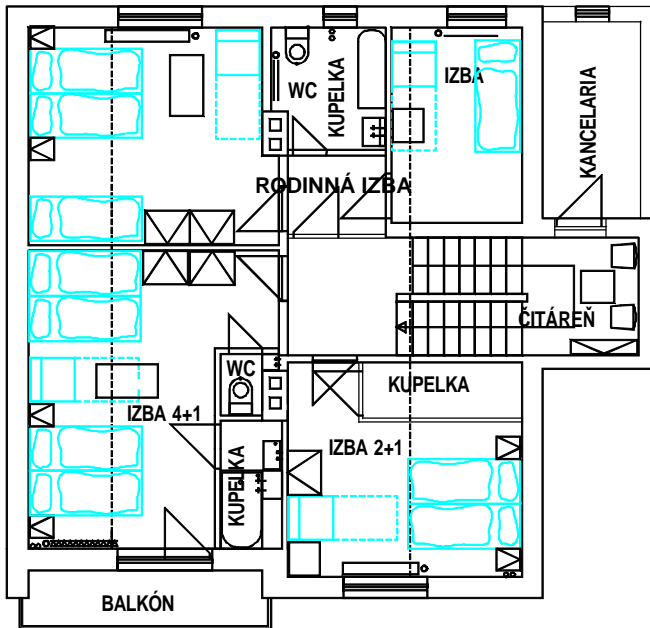

2. POSCHODIE

1. POSCHODIE

PRÍZEMIE

UBYŤOVACIE ZARIADENIE SEVERKA
 PAVČINA LEHOTA 153
www.privatseverka.sk
 email :info@privatseverka.sk
 tel: +421915963213

LEGENDA:

-  POSTEL' 800/2000
-  SKRIŇA 800/600/2100
-  STÔL 750/1200+ STOLIČKY
-  ROZKLADACIE KRESLO - PRÍSTELOK 770/800(1950)
-  NOČNÝ STOLÍK 400/420/400
-  STOLÍK 1100/600/600