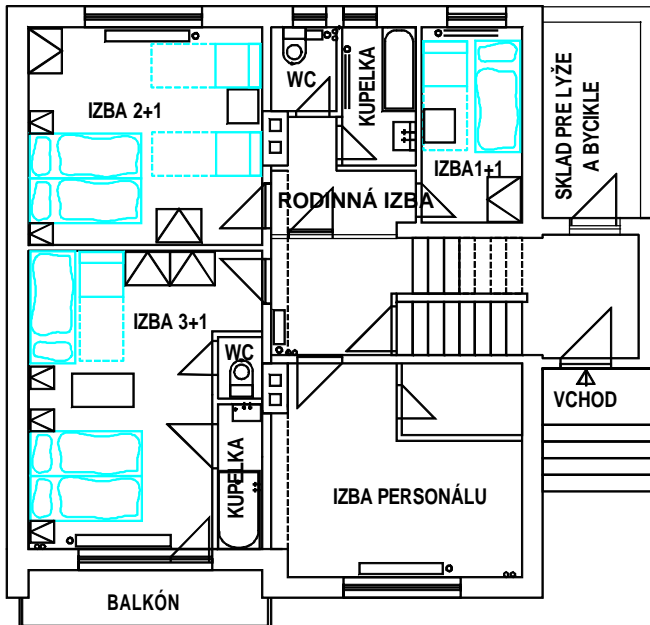

2. POSCHODIE

1. POSCHODIE

PRÍZEMIE

UBYŤOVACIE ZARIADENIE SEVERKA
 PAVČINA LEHOTA 153
www.privatseverka.sk
 email :info@privatseverka.sk
 tel: +421915963213

LEGENDA:

-  POSTEL' 800/2000
-  SKRIŇA 800/600/2100
-  STÔL 750/1200+ STOLIČKY
-  ROZKLADACIE KRESLO - PRÍSTELOK 770/800(1950)
-  NOČNÝ STOLÍK 400/420/400
-  STOLÍK 1100/600/600